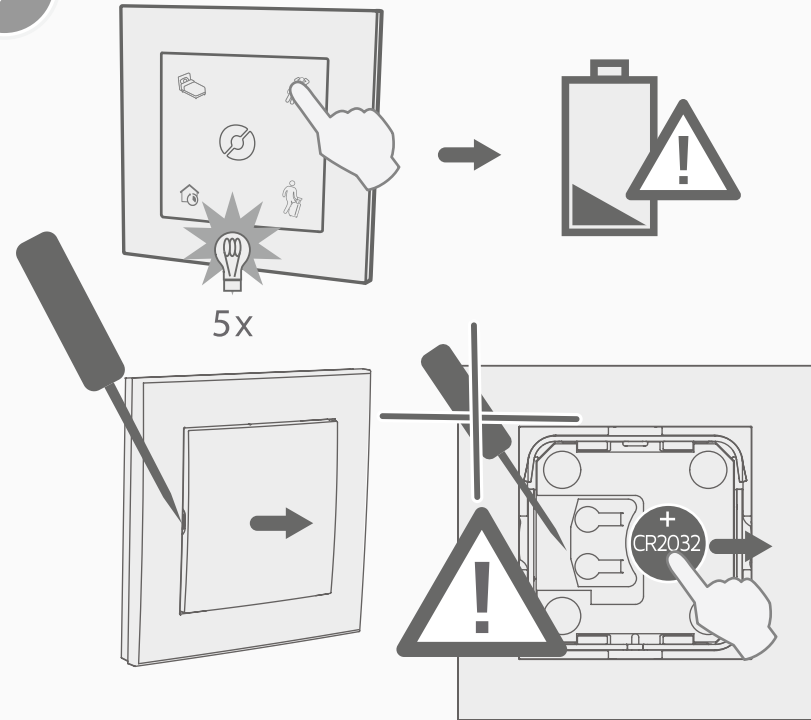

www.gdhv.pl

Ostrzeżenie! Ryzyko eksplozji w przypadku wymiany baterii na niewłaściwy typ. Zużyte baterie należy zutylizować zgodnie z instrukcją.

Caution! Risk of explosion if battery is replaced by an incorrect type. Dispose of used batteries according to the instructions.

ID

Wyszukiwanie automatyczne / Automatic Search

CR2032, 3V

RF 868,4 MHz
≤10 mW

Dimplex®

SCS SWITCH

Radiowy przełącznik trybów pracy
Wireless switch panel

Instrukcja obsługi
User guide