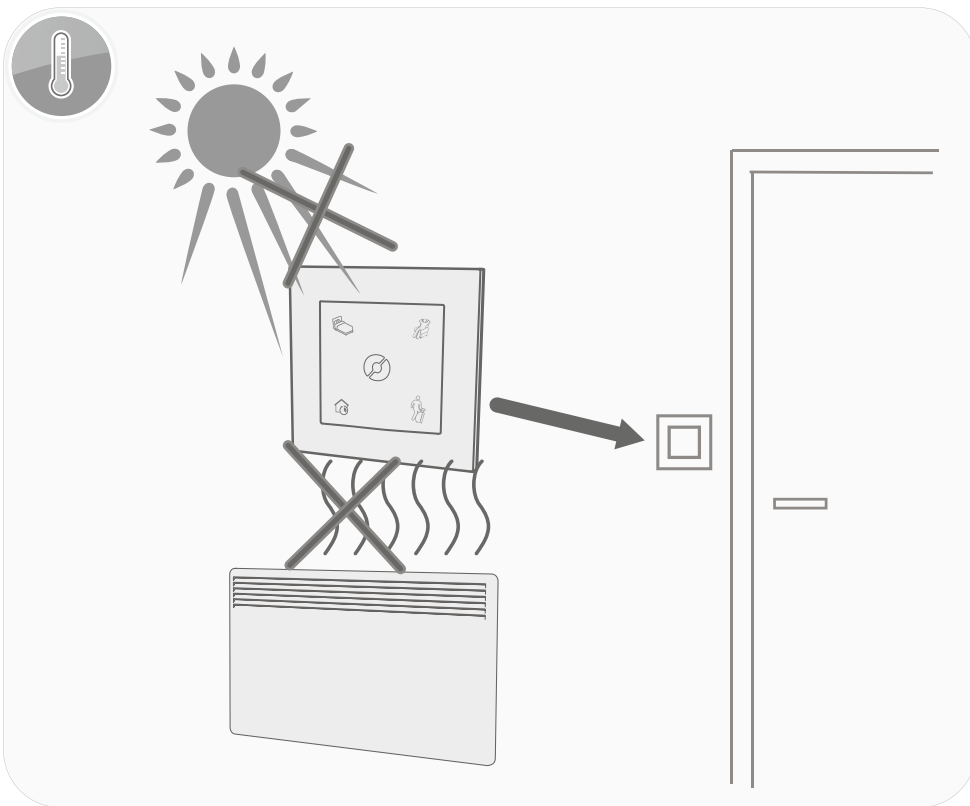

ID

Wyszukiwanie automatyczne / Automatic Search

CR2032, 3V

RF 868,4 MHz
≤10 mW

Dimplex®

SCS SWITCH

Radiowy przełącznik trybów pracy
Wireless switch panel

Instrukcja obsługi
User guide