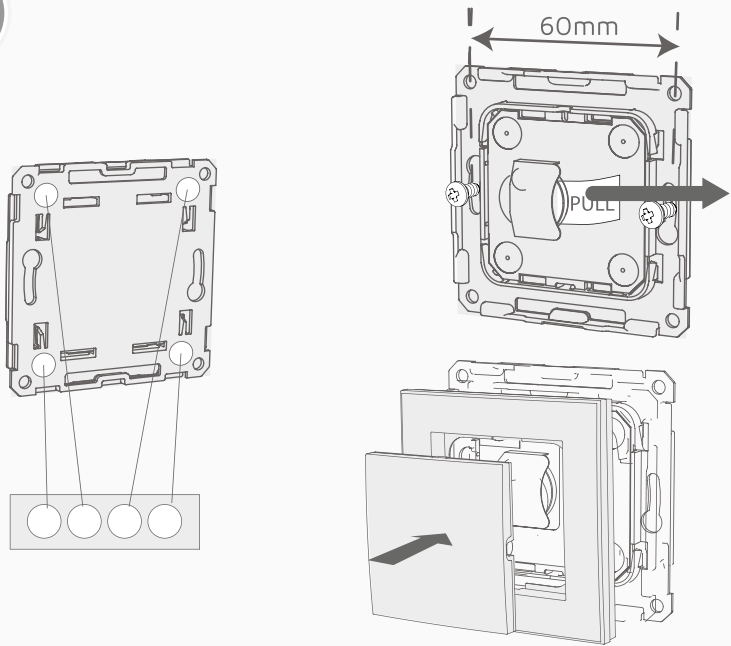

www.gdhv.pl

Ostrzeżenie! Ryzyko eksplozji w przypadku wymiany baterii na niewłaściwy typ. Zużyte baterie należy zutylizować zgodnie z instrukcją.

Caution! Risk of explosion if battery is replaced by an incorrect type. Dispose of used batteries according to the instructions.

ID

Wyszukiwanie automatyczne / Automatic Search