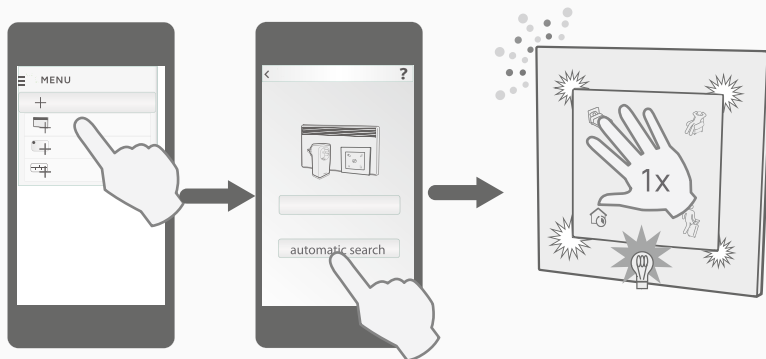

www.gdhv.pl

Ostrzeżenie! Ryzyko eksplozji w przypadku wymiany baterii na niewłaściwy typ. Zużyte baterie należy zutylizować zgodnie z instrukcją.

Caution! Risk of explosion if battery is replaced by an incorrect type. Dispose of used batteries according to the instructions.

ID

Wyszukiwanie automatyczne / Automatic Search

CR2032, 3V

RF 868,4 MHz
≤10 mW

Dimplex®

SCS SWITCH

Radiowy przełącznik trybów pracy
Wireless switch panel

Instrukcja obsługi
User guide