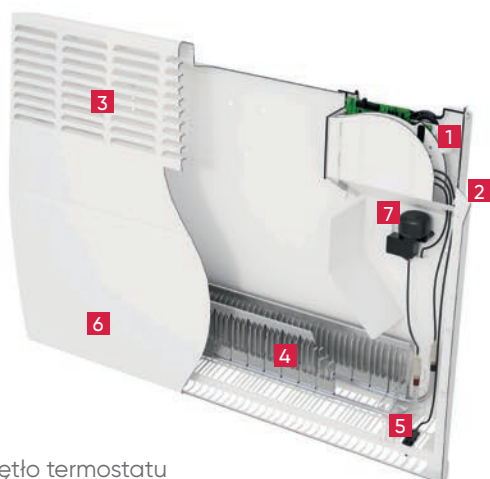

EKONOMIA

- Niskotemperaturowy element grzewczy z dyfuzorem aluminiowym
- Elektromechaniczny termostat temperatury z mikroprocesorem i z płynną regulacją temperatury w zakresie od 7 do 30°C
- 2 zakresy temperatur pracy: KOMFORT, ANTYZAMARZANIE 7°C

STEROWANIE

- Dokładny i solidny termostat
- Możliwość manualnej nastawy temperatury przy pomocy pokrętła termostatu

INFO

- Przewód elektryczny zakończony wtyczką Euro
- Kolor biały (RAL9016, lakier epoxy-polyester)
- Zasilanie ~230 V/50 Hz
- Komplet nóżek w opakowaniu

W ZESTAWIE

komplet nóżek

KONWEKTOR ELEKTRYCZNY

OD 750 DO 1750 W

GRZEJNIKI
ELEKTRYCZNE

- 1 Pokrętko termostatu
- 2 Włacznik On/Off
- 3 Czołowy wylot powietrza
- 4 Element grzewczy
- 5 Sonda pomiaru temperatury
- 6 Obudowa zewnętrzna ze stali wysokogatunkowej
- 7 Moduł bezpieczeństwa/przegrzania

- 1 Pokrętko termostatu
- 2 Włacznik On/Off

DANE TECHNICZNE MODEL BONJOUR

MOC (W)	WYMIARY (MM)			DŁUGOŚĆ PRZEWODU (mm)	WAGA (kg)	REFERENCJA
	S	W	G			
750	38,4	45,1	9,8	1000	3,2	100 064
1250	45,8	45,1	9,8	1000	4,4	100 065
1750	60,6	45,1	9,8	1000	5,15	100 066